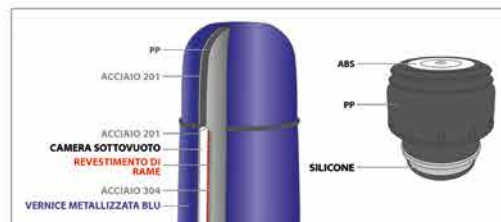

## Caratteristiche

⊙ Dimensioni (larghezza x altezza x profondità):

89089: 73,3 x 248 x 73,3 mm

89090, 89092: 69,5 x 237 x 69,5 mm

89091: 69,5 x 187 x 69,5 mm

89089

89092

Miniland S.A. dichiara la conformità di liquid thermos alla normativa europea applicabile in vigore