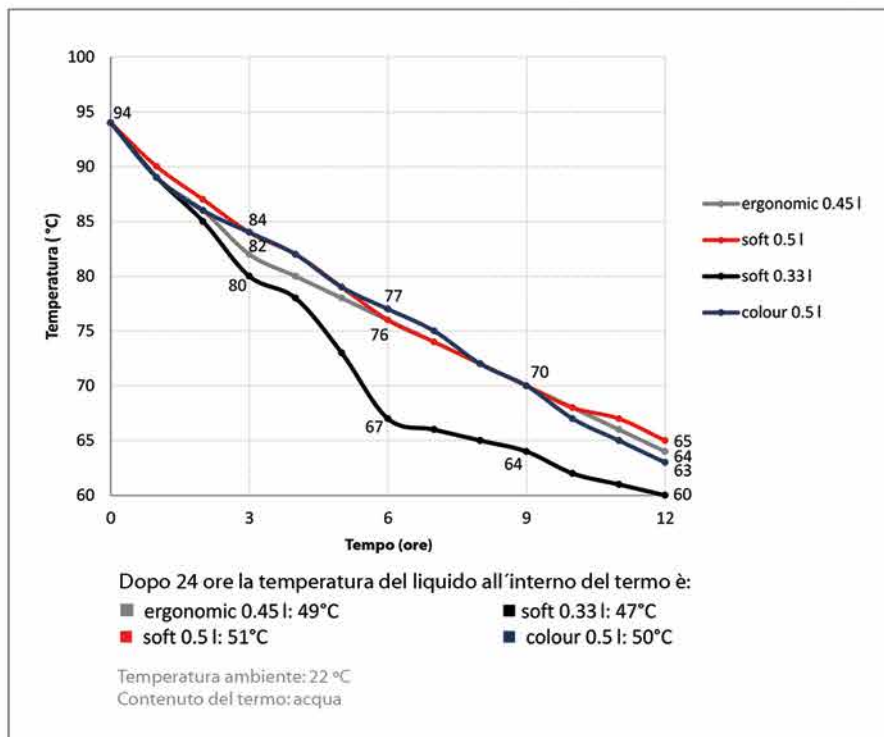

liquid thermos

Thermos molto pratici per il trasporto di liquidi caldi o freddi