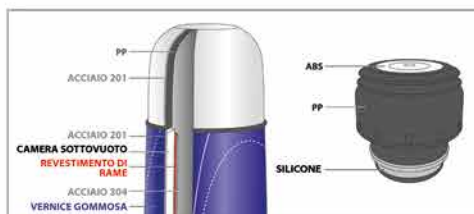

## **colour thermo 89092**

Thermos per liquidi con finitura metallizzata

Capacità: 0.50 litri

Adatto per lavastoviglie

[minilandbaby.com](http://minilandbaby.com)

## Caratteristiche

⊙ Dimensioni (larghezza x altezza x profondità):

89089: 73,3 x 248 x 73,3 mm

89090, 89092: 69,5 x 237 x 69,5 mm

89091: 69,5 x 187 x 69,5 mm

89089

89092

Miniland S.A. dichiara la conformità di liquid thermos alla normativa europea applicabile in vigore