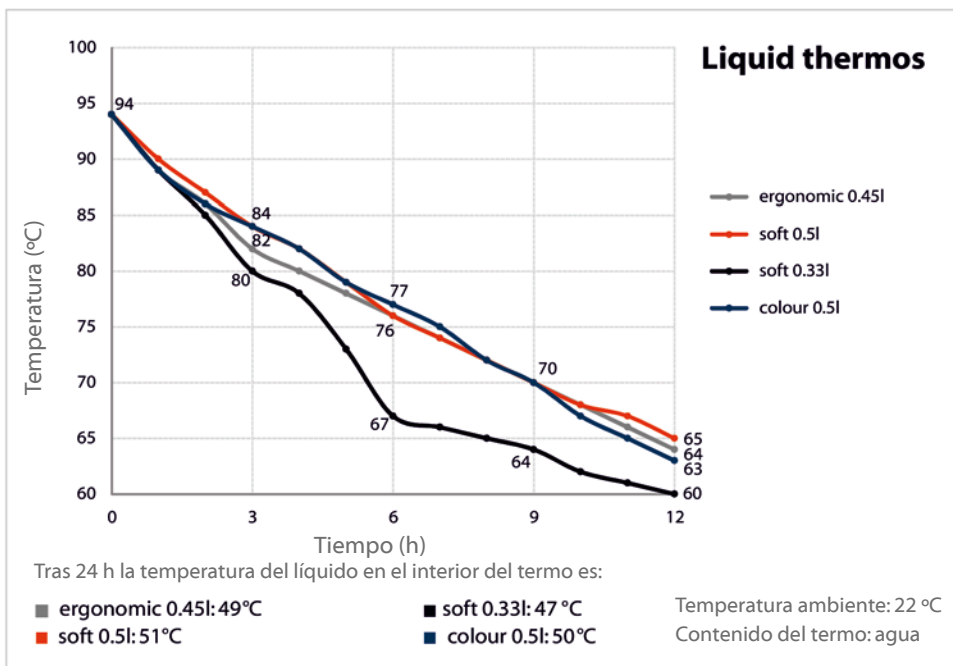

soft thermos

Gama de termos para líquidos de varias capacidades

REF: 89090 – 89091 – 89117 – 89118

- ⊙ 89090 y 89117: soft thermo 0.5 l
- ⊙ 89091 y 89118: soft thermo 0.33 l
- ⊙ Alta resistencia y eficacia gracias a su doble pared de acero
- ⊙ Válvula de líquidos antigoteo, con sistema de cierre por pulsación, y desmontable para su fácil limpieza.
- ⊙ Tacto exterior gomoso
- ⊙ Muy ligeros
- ⊙ Termos muy prácticos para transportar líquidos calientes o fríos,

- ideales para preparar las tomas en cualquier parte a la temperatura adecuada
- ⊙ Práctica tapa que puede usarse además como vaso
- ⊙ Están fabricados con acero inoxidable de alta calidad (304) y cumplen con todas las normativas europeas aplicables
- ⊙ Libres de bisfenol A

soft thermos

Gama de termos para líquidos de varias capacidades

miniland
BABY

little big ideas

Características Técnicas

⊙ Dimensiones (ancho x alto x profundidad):

- 89090: 69.5 x 237 x 69.5 mm
- 89091: 69.5 x 187 x 69.5 mm
- 89117: 69.5 x 237 x 69.5 mm
- 89118: 69.5 x 187 x 69.5 mm