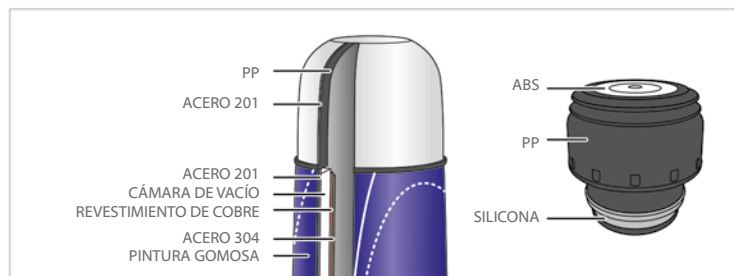

soft thermos

Gama de termos para líquidos de varias capacidades

REF: 89090 – 89091 – 89117 – 89118

- ⊙ 89090 y 89117: soft thermo 0.5 l
- ⊙ 89091 y 89118: soft thermo 0.33 l
- ⊙ Alta resistencia y eficacia gracias a su doble pared de acero
- ⊙ Válvula de líquidos antigoteo, con sistema de cierre por pulsación, y desmontable para su fácil limpieza.
- ⊙ Tacto exterior gomoso
- ⊙ Muy ligeros
- ⊙ Termos muy prácticos para transportar líquidos calientes o fríos,

soft thermos

Gama de termos para líquidos de varias capacidades

miniland
BABY

little big ideas

Características Técnicas

⊙ Dimensiones (ancho x alto x profundidad):

- 89090: 69.5 x 237 x 69.5 mm
- 89091: 69.5 x 187 x 69.5 mm
- 89117: 69.5 x 237 x 69.5 mm
- 89118: 69.5 x 187 x 69.5 mm