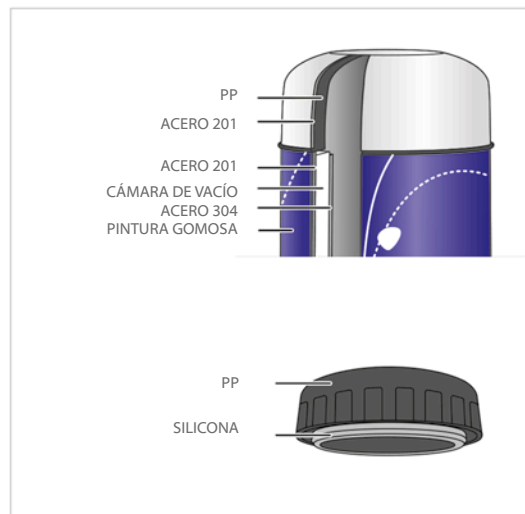

miniland
BABY

little big ideas

food soft thermos

Gama de termos para alimentos sólidos (600 ml)

REF: 89014 – 89122

89014

89122

- ⊙ Capacidad 600 ml
- ⊙ Acero inoxidable
- ⊙ Muy resistente
- ⊙ Doble tapa de cierre que mantiene constante la temperatura durante muchas horas

- ⊙ Tacto gomoso al exterior
- ⊙ Ligero
- ⊙ Funda de neopreno que incrementa el tiempo de conservación y su fácil transporte
- ⊙ Libres de bisfenol A

food soft thermos

Gama de termos para alimentos sólidos (600 ml)

miniland
BABY

little big ideas

Características Técnicas

⊙ Dimensiones (ancho x alto x profundidad):
102.5 x 169 x 102.5 mm

⊙ Peso:
546 g

Miniland S.A. declara la conformidad de los Food soft thermos con la normativa europea aplicable vigente.