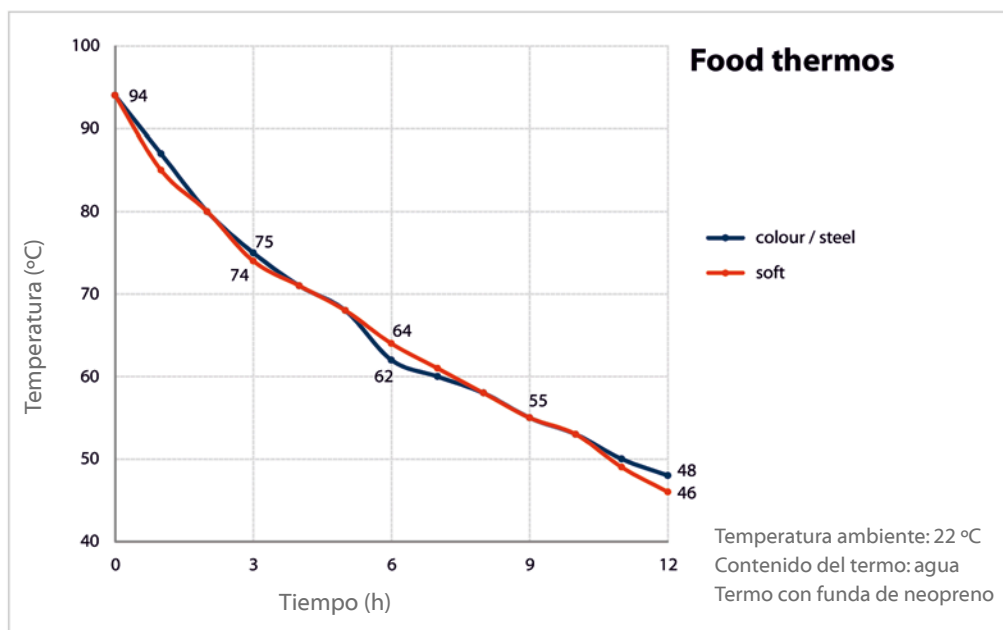

miniland
BABY

little big ideas

food soft thermos

Gama de termos para alimentos sólidos (600 ml)

REF: 89014 – 89122

89014

89122

- ⊙ Capacidad 600 ml
- ⊙ Acero inoxidable
- ⊙ Muy resistente
- ⊙ Doble tapa de cierre que mantiene constante la temperatura durante muchas horas

- ⊙ Tacto gomoso al exterior
- ⊙ Ligero
- ⊙ Funda de neopreno que incrementa el tiempo de conservación y su fácil transporte
- ⊙ Libres de bisfenol A

food soft thermos

Gama de termos para alimentos sólidos (600 ml)

miniland
BABY

little big ideas

Características Técnicas

⊙ Dimensiones (ancho x alto x profundidad):
102.5 x 169 x 102.5 mm

⊙ Peso:
546 g

Miniland S.A. declara la conformidad de los Food soft thermos con la normativa europea aplicable vigente.