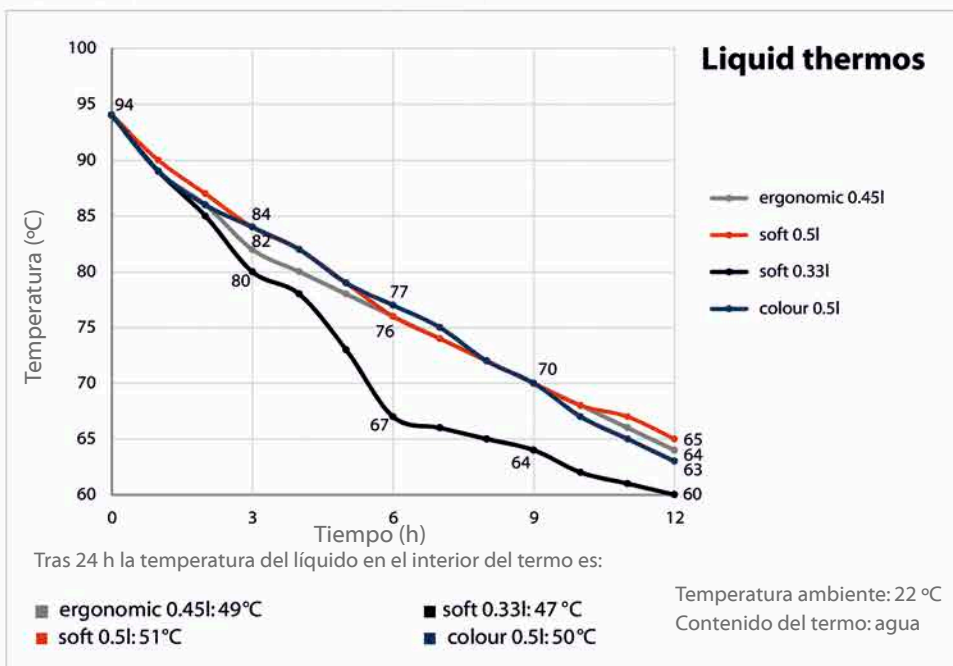

ideales para preparar las tomas en cualquier parte a la temperatura adecuada

- ⊙ Práctica tapa que puede usarse además como vaso
- ⊙ Están fabricados con acero inoxidable de alta calidad (304) y cumplen con todas las normativas europeas aplicables
- ⊙ Libres de bisfenol A

minilandbaby.com

ergonomic thermo colour thermo

miniland
BABY

little big ideas

Gama de termos para líquidos de varias capacidades

Características Técnicas

⊙ Dimensiones (ancho x alto x profundidad):

- 89089: 73.3 x 248 x 73.3 mm
- 89092: 69.5 x 237 x 69.5 mm
- 89116: 69.5 x 237 x 69.5 mm