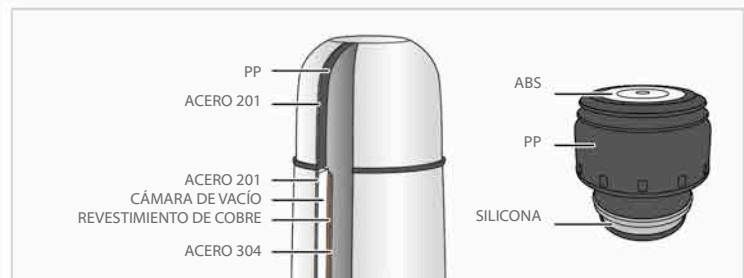

- ⊙ 89089: ergonomic thermo 0.45 l
- ⊙ 89092 y 89116: colour thermo 0.5 l
- ⊙ Alta resistencia y eficacia gracias a su doble pared de acero
- ⊙ Válvula de líquidos antigoteo, con sistema de cierre por pulsación, y desmontable para su fácil limpieza
- ⊙ Apto para lavavajillas
- ⊙ Muy ligeros
- ⊙ Termos muy prácticos para transportar líquidos calientes o fríos,

ideales para preparar las tomas en cualquier parte a la temperatura adecuada

- ⊙ Práctica tapa que puede usarse además como vaso
- ⊙ Están fabricados con acero inoxidable de alta calidad (304) y cumplen con todas las normativas europeas aplicables
- ⊙ Libres de bisfenol A

minilandbaby.com

ergonomic thermo colour thermo

miniland
BABY

little big ideas

Gama de termos para líquidos de varias capacidades

Características Técnicas

⊙ Dimensiones (ancho x alto x profundidad):

- 89089: 73.3 x 248 x 73.3 mm
- 89092: 69.5 x 237 x 69.5 mm
- 89116: 69.5 x 237 x 69.5 mm

⊙ Peso:

- 89089: 347 g
- 89092: 323 g
- 89116: 323 g

Miniland S.A. declara la conformidad del Steel thermo y Colour thermo con la normativa europea aplicable vigente.

minilandbaby.com