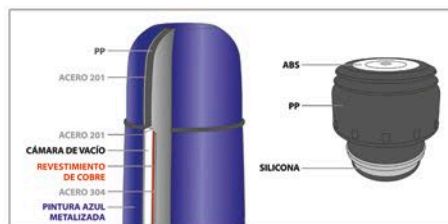

colour thermo 89092

Termo de líquidos con acabado azul metalizado
Capacidad: 0,50 l
Apto para lavavajillas

liquid thermos

miniland
BABY

little big ideas

Termos muy prácticos para transportar líquidos calientes o fríos

89090 89091

Características

- Dimensiones (ancho x alto x fondo)
 89089: 73,3 x 248 x 73,3 mm
 89090, 89092: 69,5 x 237 x 69,5 mm
 89091: 69,5 x 187 x 69,5 mm

89089

89092

Miniland S.A. declara la conformidad del liquid thermos con la normativa europea aplicable vigente.