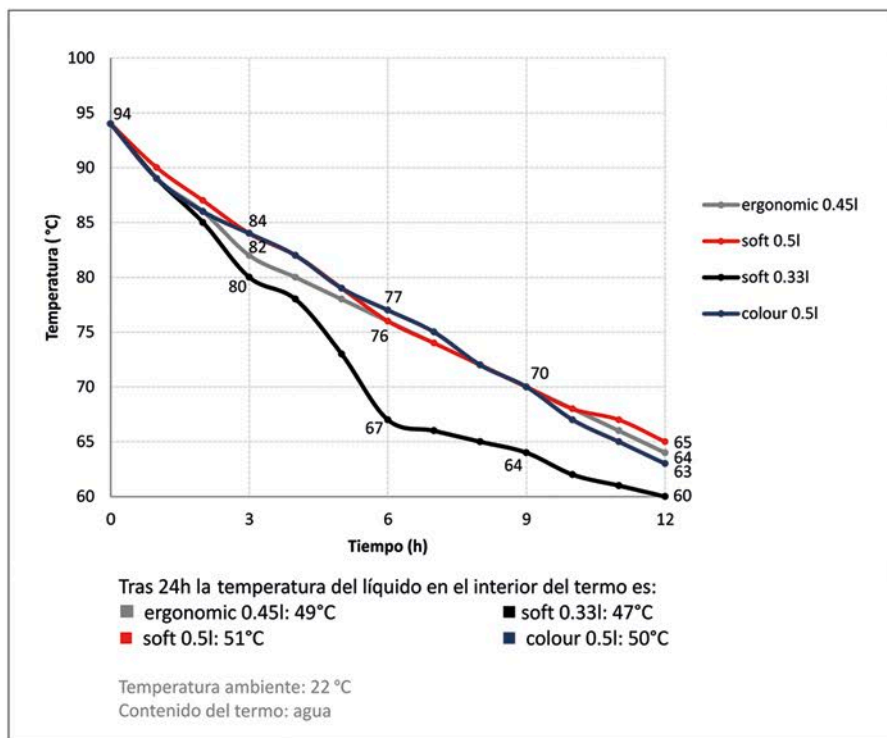

colour thermo 89092

Termo de líquidos con acabado azul metalizado
Capacidad: 0,50 l
Apto para lavavajillas

liquid thermos

miniland
BABY

little big ideas

Termos muy prácticos para transportar líquidos calientes o fríos

89090 89091

Características

- Dimensiones (ancho x alto x fondo)
 89089: 73,3 x 248 x 73,3 mm
 89090, 89092: 69,5 x 237 x 69,5 mm
 89091: 69,5 x 187 x 69,5 mm

89089

89092

Miniland S.A. declara la conformidad del liquid thermos con la normativa europea aplicable vigente.