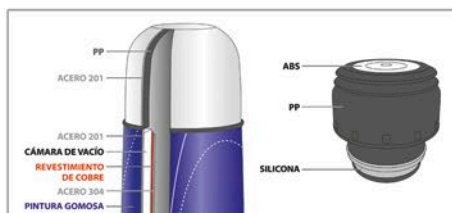

soft thermos 89090 – 89091

Termos de líquidos con acabado azul gomoso
Capacidad: 0,33 l (89091) y 0,50 l (89090)

ergonomic thermo 89089

Termo de líquidos ergonómico
Capacidad: 0,45 l
Apto para lavavajillas

colour thermo 89092

Termo de líquidos con acabado azul metalizado
Capacidad: 0,50 l
Apto para lavavajillas

liquid thermos

miniland
BABY

little big ideas

Termos muy prácticos para transportar líquidos calientes o fríos

89090 89091

Características

- Dimensiones (ancho x alto x fondo)
 89089: 73,3 x 248 x 73,3 mm
 89090, 89092: 69,5 x 237 x 69,5 mm
 89091: 69,5 x 187 x 69,5 mm

89089

89092

Miniland S.A. declara la conformidad del liquid thermos con la normativa europea aplicable vigente.