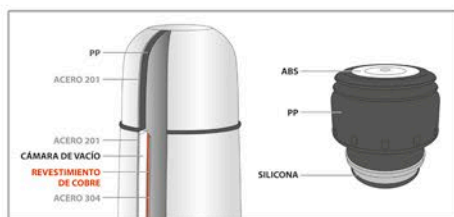

soft thermos 89090 – 89091

Termos de líquidos con acabado azul gomoso
Capacidad: 0,33 l (89091) y 0,50 l (89090)

ergonomic thermo 89089

Termo de líquidos ergonómico
Capacidad: 0,45 l
Apto para lavavajillas

colour thermo 89092

Termo de líquidos con acabado azul metalizado
Capacidad: 0,50 l
Apto para lavavajillas

liquid thermos

miniland
BABY

little big ideas

Termos muy prácticos para transportar líquidos calientes o fríos

89090 89091

Características

- Dimensiones (ancho x alto x fondo)
 89089: 73,3 x 248 x 73,3 mm
 89090, 89092: 69,5 x 237 x 69,5 mm
 89091: 69,5 x 187 x 69,5 mm

89089

89092

Miniland S.A. declara la conformidad del liquid thermos con la normativa europea aplicable vigente.