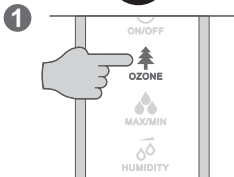

Luz nocturna / Ozonizador
Nightlight / Ozonator
Luz noturna / Ozonizador
Lumière nocturne / Ozonateur
Nachtlichtlein / Ozonerzeuger
Luce notturna / Ozonizzatore
Lampka nocna / Ozonator
Ночной свет / Озонатор

C