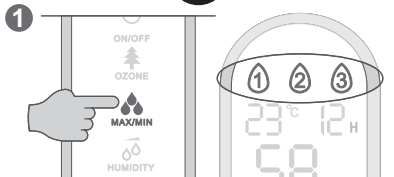

2

x1			=		+	
x2			=			
x3			=			
x4			=			

Ajuste de emisión de vapor
Adjustment of vapour release
Ajuste da emissão de vapor
Réglage des émissions de vapeur
Einstellung des dampfstomes
Regolazione di emissione di vapore
Regulacja emisji pary
Регулировка выхода пара

D