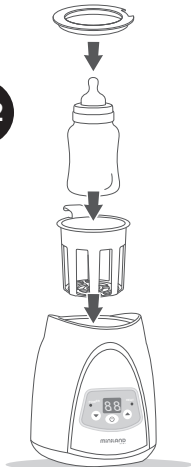

warmy digy minilandbaby.com

1

- Añada agua al recipiente con la taza de medición
- Add water into the bowl of the console by the measuring cup
- Com o copo medidor, ponha água na tigela da consola
- A l'aide du verre mesureur, ajoutez de l'eau dans le bol de la console
- Versi acqua nella ciotola con il misurino
- Przy pomocy miarki nalej wodę do stalowej misy znajdującej się na konsoli
- Добавьте воду в паровую чашу с помощью мерного стаканчика

2

3

Pulse el botón "ON"
Press "ON" button
Premir o botão "ON"
Appuyer sur la touche "ON"
Betätigen Sie die "ON" Taste
Premere il pulsante "ON"
Naciśnij przycisk "ON"
Нажав кнопку "ON"

4

Selecione el tiempo de calentamiento
Select the heating time
Selecione o tempo de aquecimento
Sélectionnez le temps de réchauffement
Wählen Erwärmungs- nach Bedarf
Selezionare il tempo di riscaldamento
Wybierz czas podgrzewania
Выберите время прогрева