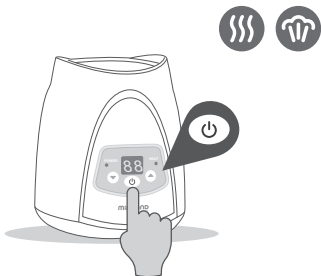

warmyplus digy minilandbaby.com

1

- Añada agua al recipiente con la taza de medición
- Add water into the bowl of the console by the measuring cup
- Com o copo medidor, ponha água na tigela da consola
- A l'aide du verre mesureur, ajoutez de l'eau dans le bol de la console
- Versi acqua nella ciotola con il misurino
- Przy pomocy miarki nalej wodę do stalowej misy znajdującej się na konsoli
- Добавьте воду в паровую чашу с помощью мерного стаканчика

2

Función de calentamiento
Heating function
Função de aquecimento
Fonction de réchauffement
Funktion "aufwärmen"
Funzione di riscaldamento
Funkcja podgrzewania
быстрый нагрев

3

Función de esterilización
Sterilisation function
Função de esterilização
Fonction de stérilisation
Funktion "sterilisieren"
Funzione di sterilizzazione
Funkcja sterylizacji
Режим стерилизации

4

Pulse el botón "ON"
 Press "ON" button
 Premir o botão "ON"
 Appuyer sur la touche "ON"
 Betätigen Sie die "ON" Taste
 Premere il pulsante "ON"
 Naciśnij przycisk "ON"
 Нажав кнопку "ON"

5

Seleccione el tiempo de funcionamiento
 Select the working time
 Seleccione o tempo de funcionamento
 Sélectionnez le temps de fonctionnement
 Wählen Sie die Betriebszeit
 Selezionare il tempo di funzionamento
 Wybierz czas pracy
 Выберите время работы