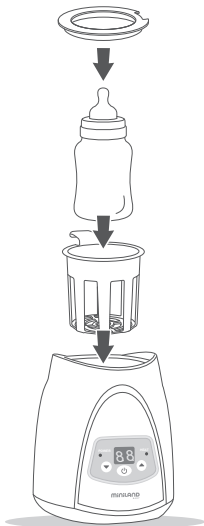

warmyplus digy minilandbaby.com

1

- Añada agua al recipiente con la taza de medición
- Add water into the bowl of the console by the measuring cup
- Com o copo medidor, ponha água na tigela da consola
- A l'aide du verre mesureur, ajoutez de l'eau dans le bol de la console
- Versi acqua nella ciotola con il misurino
- Przy pomocy miarki nalej wodę do stalowej misy znajdującej się na konsoli
- Добавьте воду в паровую чашу с помощью мерного стаканчика

2

Función de calentamiento
Heating function
Função de aquecimento
Fonction de réchauffement
Funktion "aufwärmen"
Funzione di riscaldamento
Funkcja podgrzewania
быстрый нагрев

3

Función de esterilización
Sterilisation function
Função de esterilização
Fonction de stérilisation
Funktion "sterilisieren"
Funzione di sterilizzazione
Funkcja sterylizacji
Режим стерилизации